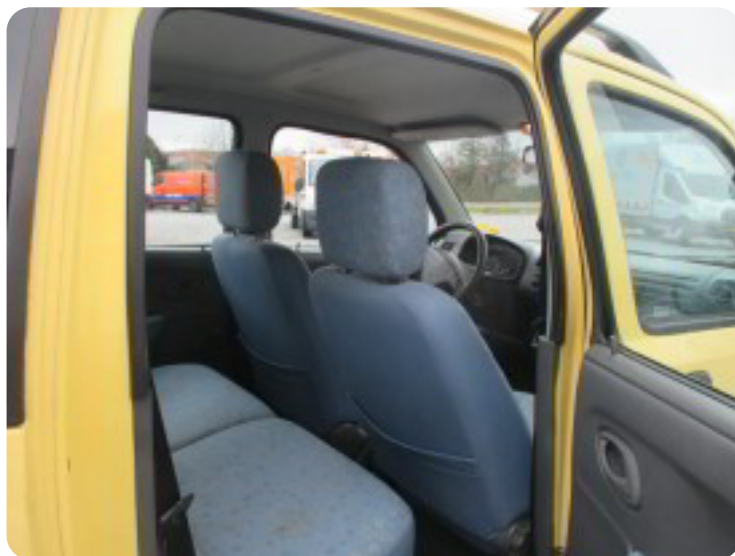

Billeder (15)

Se flere billeder på: tt-cars.dk/biler/suzuki-wagon-r--gl-b6rc6i1bez